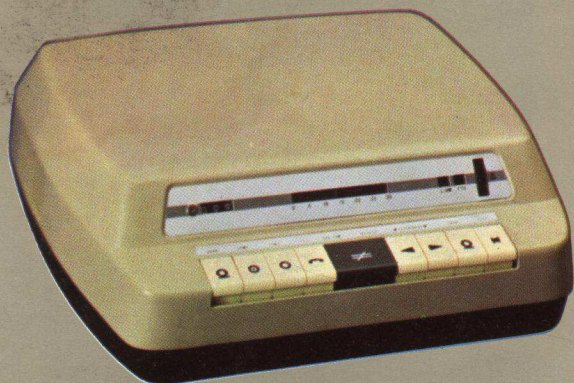

El **teléfono con altavoz** es un aparato que, mediante una tecla, permite escuchar a voluntad las comunicaciones a través de un altavoz, o hablar sin necesidad de descolgar el microteléfono. Por su comodidad, rendimiento y economía de tiempo es un colaborador imprescindible en toda empresa moderna.

El **"contestador automático"** en su ausencia (o en momentos de ocupación ineludibles), transmitirá un mensaje a quien le llame y grabará la contestación de quien le ha llamado, la cual puede reproducir en cualquier momento.

El **"contestador automático"** es sumamente útil y cómodo, no sólo para oficinas, sino también para los domicilios particulares.

SI LE INTERESA CUALQUIERA DE ESTOS APARATOS, PIDA EN NUESTRAS OFICINAS COMERCIALES UNA INFORMACION COMPLETA.

¡GRACIAS!