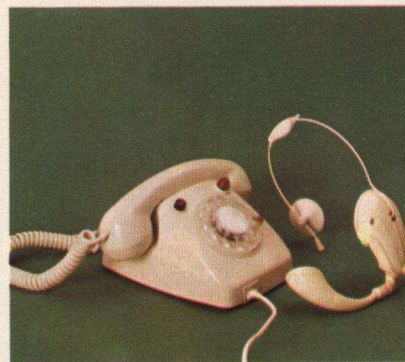

TELEFONO CON MICROSUPLETORIO