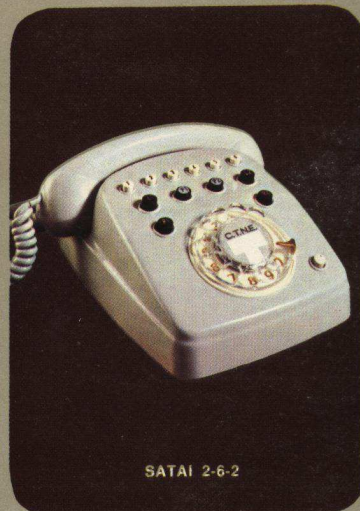

CAJA DUPLEX

SATAI 2-6-2

El **avisador**, es un receptor portátil, el cual permite que, en un radio de acción de 40 Km. sea usted localizado y hacerle saber, seguidamente, que alguien desea establecer con usted y por teléfono un contacto urgente. También desde su coche en marcha puede enterarse de este aviso.