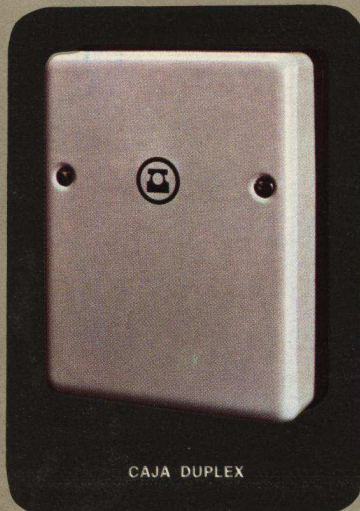

CAJA DUPLEX

SATAI 2-6-2

El **avisador**, es un receptor portátil, el cual permite que, en un radio de acción de 40 Km. sea usted localizado y hacerle saber, seguidamente, que alguien desea establecer con usted y por teléfono un contacto urgente. También desde su coche en marcha puede enterarse de este aviso.