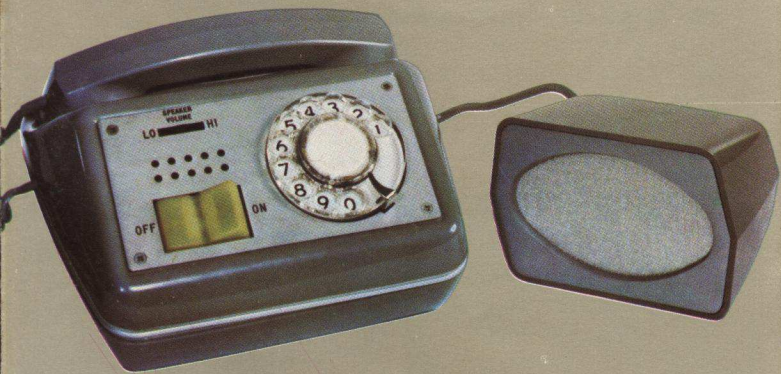

El marcador automático es un dispositivo que permite marcar —automáticamente— los números de abonados de utilización más frecuente, con sólo pulsar una tecla, y sin necesidad de hacer uso del disco del teléfono.

Su capacidad es para 40 números de abonado, los cuales pueden ser sustituidos por otros, de forma muy sencilla.

HERALDO SOBREMESA AUTOMÁTICO

MARCADOR AUTOMÁTICO

GONDOLA AUTOMÁTICO

HERALDO AUTOMÁTICO CON SEÑAL LUMINOSA

El teléfono con señal luminosa incorporada es un modelo "Heraldo" de sobremesa automático que tiene la posibilidad opcional, mediante un pulsador, de producir la señalización de llamadas de forma acústica y luminosa o solamente luminosa. Este aparato es recomendable para aquellos lugares donde el silencio es imperativo, o las condiciones personales lo requieran.