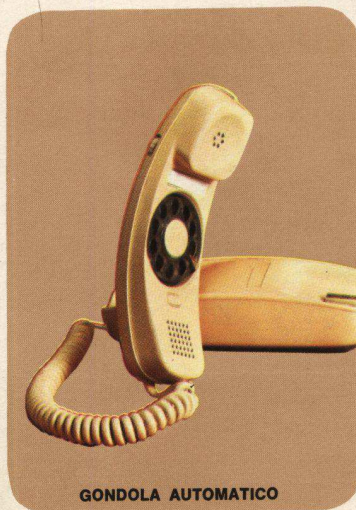

El marcador automático es un dispositivo que permite marcar —automáticamente— los números de abonados de utilización más frecuente, con sólo pulsar una tecla, y sin necesidad de hacer uso del disco del teléfono.

Su capacidad es para 40 números de abonado, los cuales pueden ser sustituidos por otros, de forma muy sencilla.

HERALDO SOBREMESA AUTOMÁTICO

MARCADOR AUTOMÁTICO

GONDOLA AUTOMÁTICO

HERALDO AUTOMÁTICO CON SEÑAL LUMINOSA

El teléfono con señal luminosa incorporada es un modelo "Heraldo" de sobremesa automático que tiene la posibilidad opcional, mediante un pulsador, de producir la señalización de llamadas de forma acústica y luminosa o solamente luminosa. Este aparato es recomendable para aquellos lugares donde el silencio es imperativo, o las condiciones personales lo requieran.